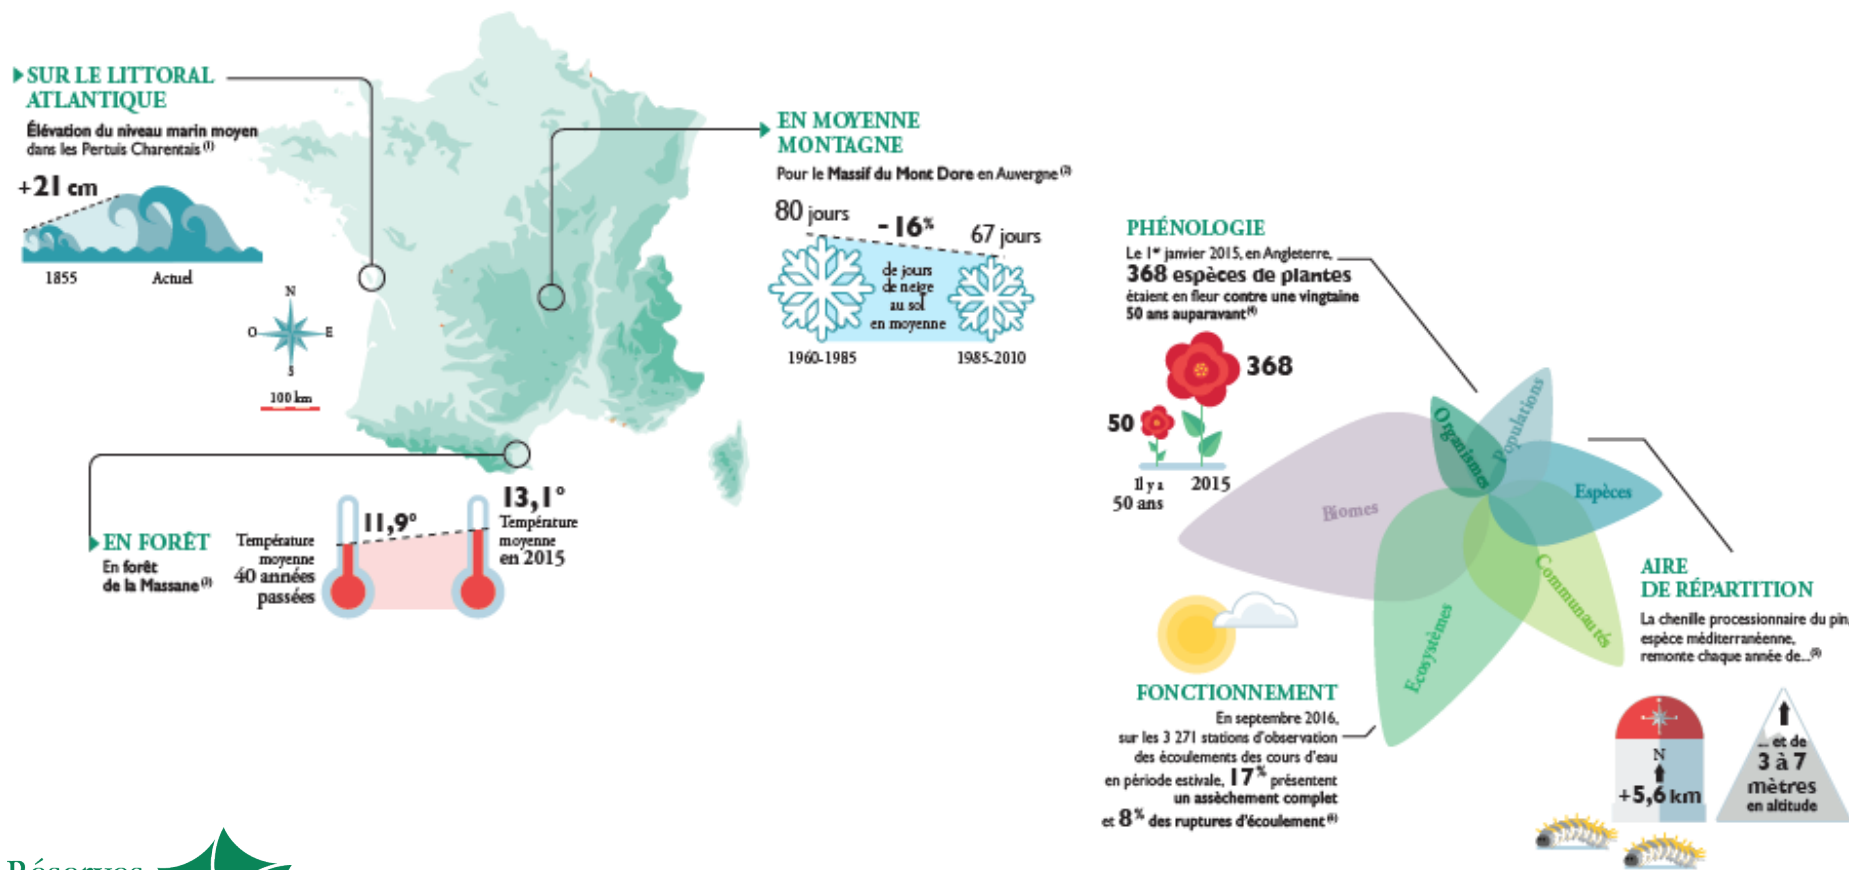

LIFE
**NATUR'
ADAPT**

Adapter la protection de la nature
aux défis du changement climatique
en Europe : fondements d'un
apprentissage dynamique collectif

Constat 1 : l'évolution du climat a déjà des impacts sur les milieux naturels

Finalité du projet NaturAdapt :

INTÉGRER, en innovant sur la base
des ressources existantes, **LES**
ENJEUX CLIMATIQUES DANS
LA GESTION des réserves naturelles
et plus largement des espaces naturels
protégés