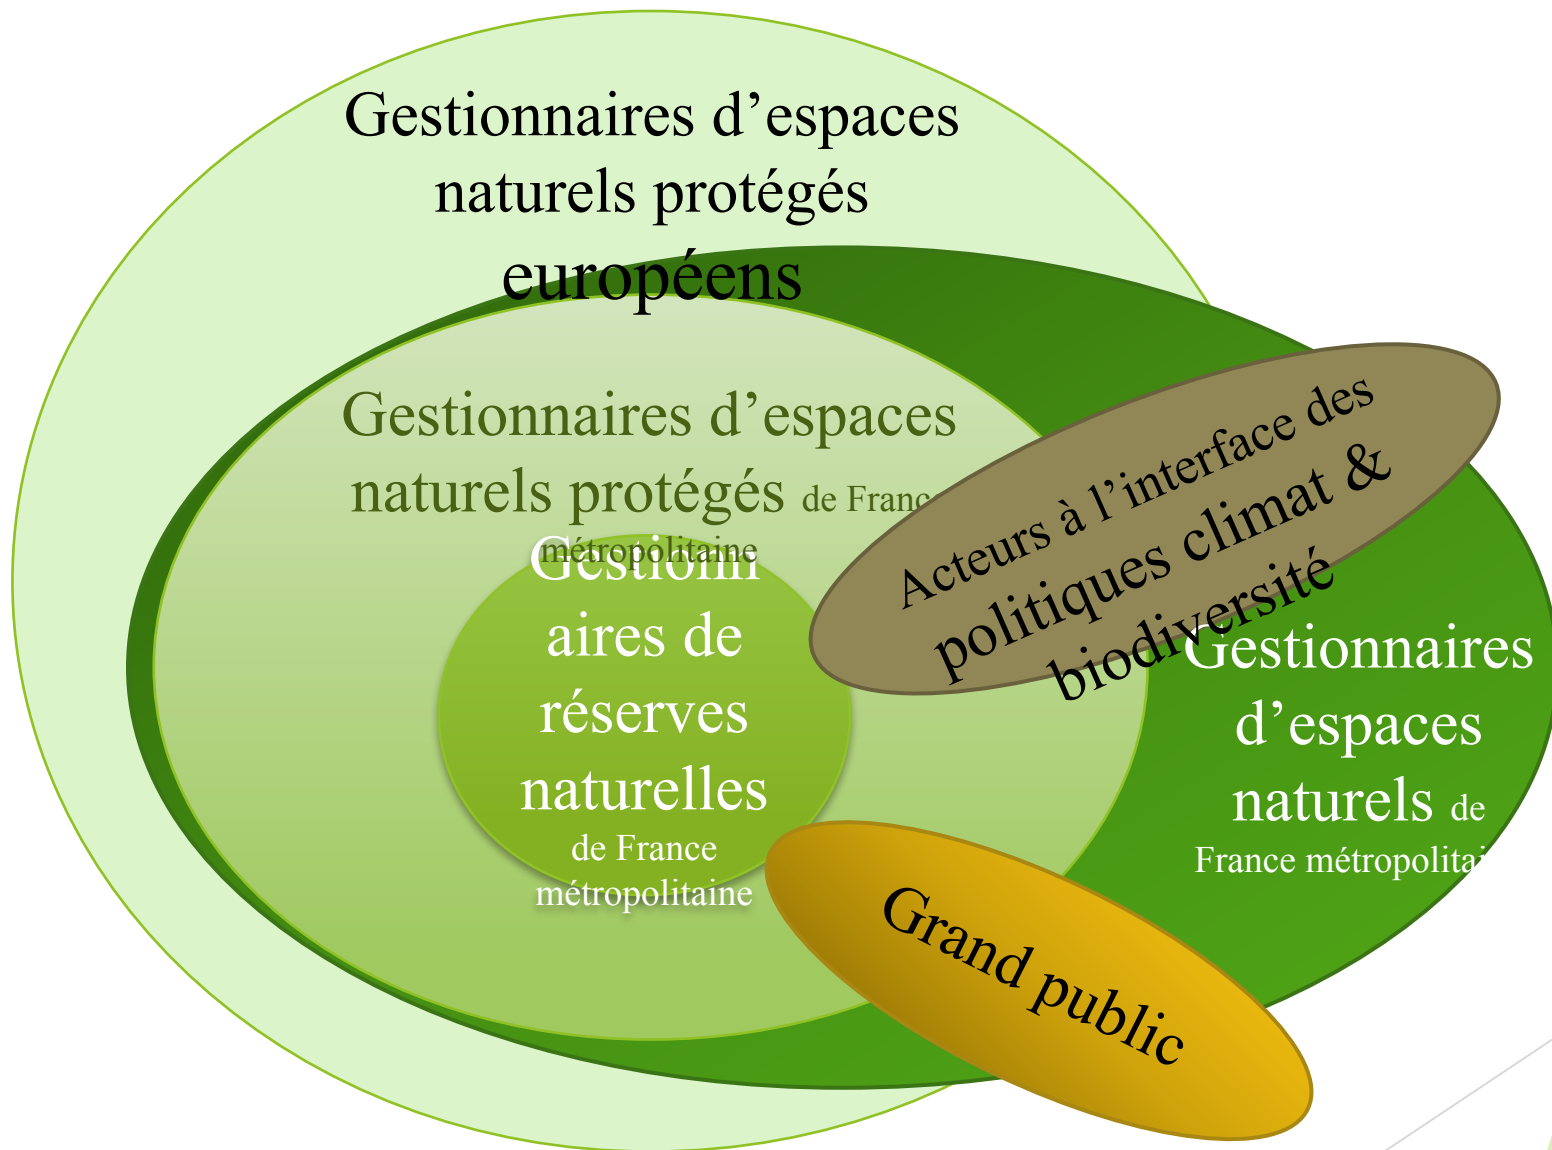

Anne-Cerise Tissot - LIFE17 CCA/FR/000089 - LIFE #CC #NaturAdapt

Objectif à 10 ans :

- ▶ 80% des gestionnaires de réserves naturelles ont adopté des modalités de gestion, planification et gouvernance adaptatives dans un contexte de changement climatique et les autres principaux espaces naturels protégés s'engagent dans cette voie

=

**Passer d'une gestion
PLANIFICATRICE à une gestion
ADAPTATIVE**

Anne-Cerise Tissot - LIFE17 CCA/FR/000089 - LIFE #CC #NaturAdapt

Cibles

3 principaux axes de travail :

Guide méthodologique basé sur l'existant et expérimenté sur 6 sites pilotes (RN) puis testé sur 15 autres (ENP)

Synthèses scientifiques sur des mesures d'adaptation

Recommandations aux institutions

Plateforme de dialogue avec les financeurs

Une boîte à outils pour les gestionnaires d'ENP

Une communauté d'experts et de praticiens

Des leviers pour la mise en œuvre de l'adaptation

Formation interactive en ligne

Plateforme collaborative d'échanges et de ressources

Stratégie de déploiement

MOOC pour le grand public

Outils de communication