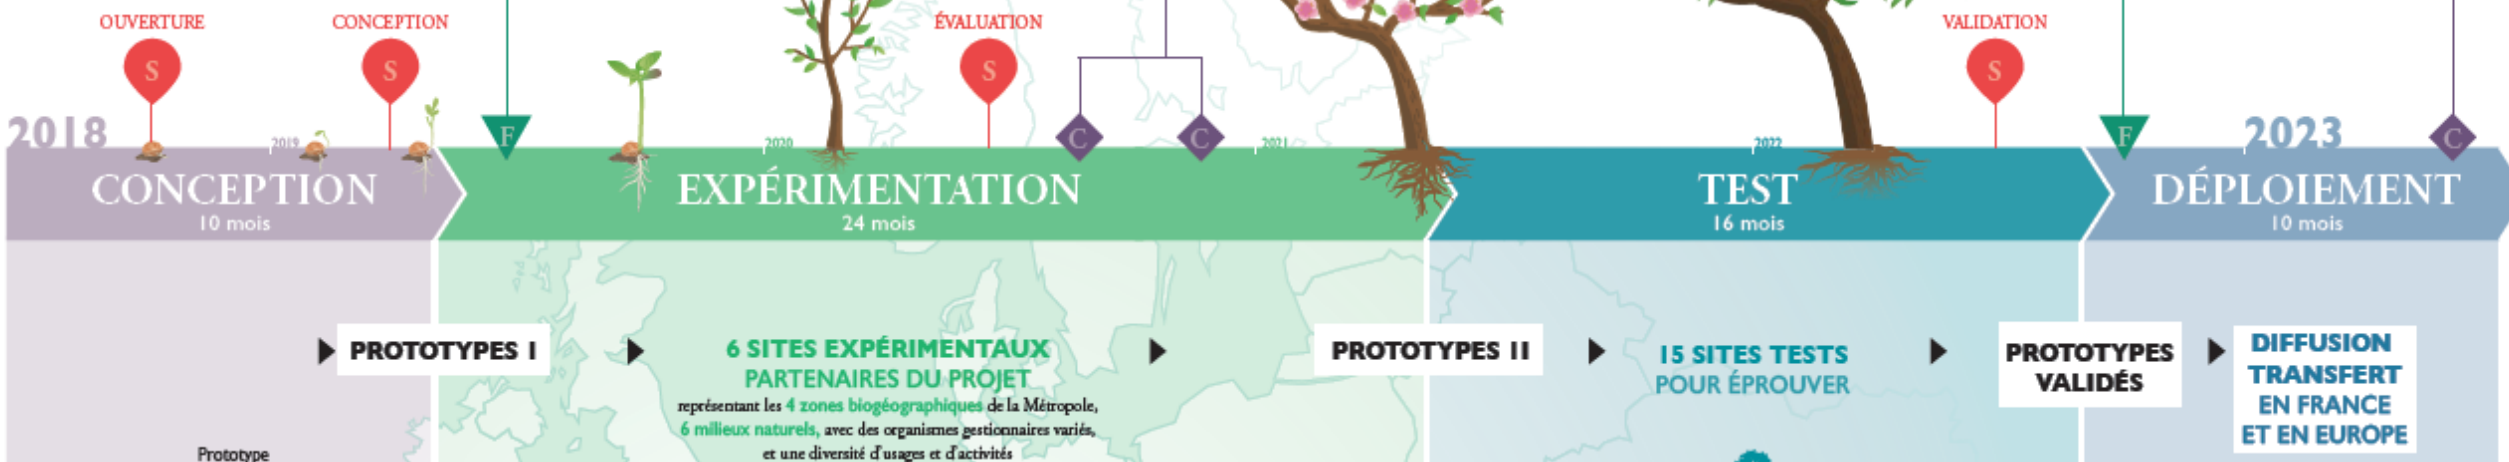

Calendrier

UN PROCESSUS COLLABORATIF D'INTELLIGENCE COLLECTIVE AVEC DES TEMPS FORTS TOUT AU LONG DU PROJET

S Séminaires : ils mobiliseront le noyau d'experts des sites pilotes et du groupe de travail LIFE dans la démarche de l'innovation par l'usage

Vous pouvez vous impliquer

Forum des gestionnaires
Partage des résultats

En 2020 :

2 colloques de coopération inter-régionale :

- zone de montagne
- zone littorale

Vous pouvez vous impliquer

Forum des gestionnaires
Partage des résultats

Vous pouvez vous impliquer

Conférence européenne
EUROPARC 2023

Où en est-on?

- ▶ **Démarrage officiel** : le 2 juillet 2018
- ▶ **Premières actions** (en cours)
 - ▶ **Enquête** en France et en Europe sur les besoins des gestionnaires
 - ▶ Constitution d'un **groupe de travail « méthodologie »**
 - ▶ Elaboration du prototype de la **plateforme collaborative**
 - ▶ **Revue systématique** sur des mesures d'adaptation
 - ▶ **Lancement d'études** (services climatologiques et intégration des politiques)
 - ▶ Mise en place de la **communication et de la gouvernance**