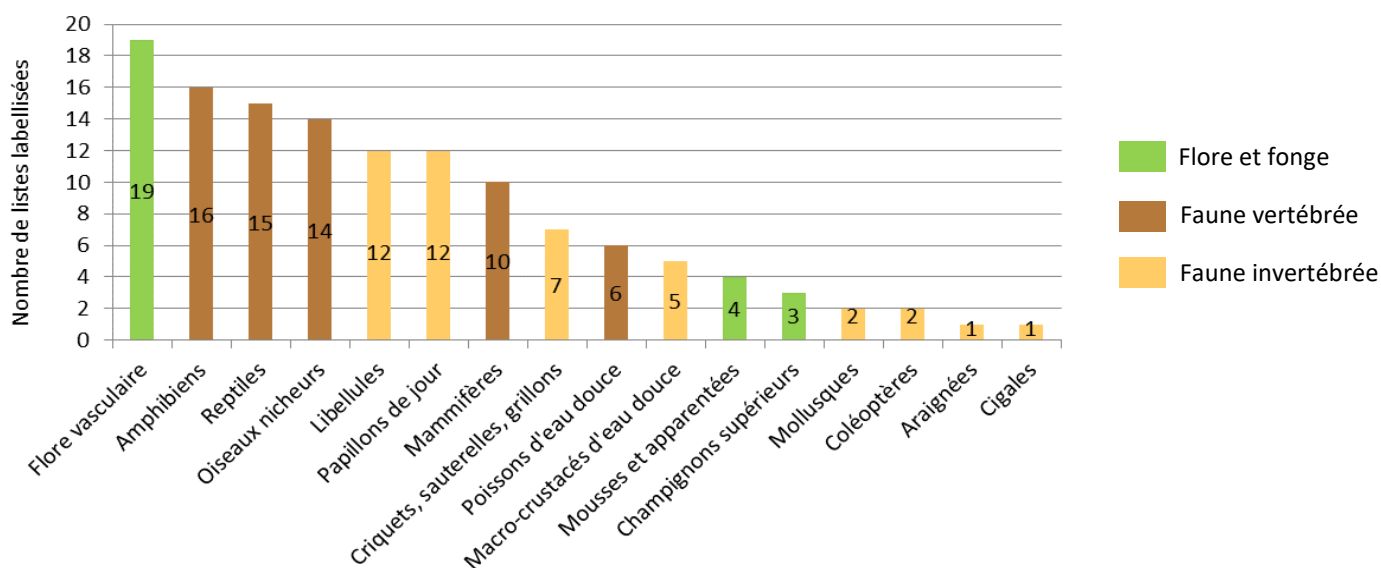

Listes rouges régionales des espèces menacées labellisées en France métropolitaine

Panorama des résultats - Avril 2018

Nombre de listes rouges régionales labellisées dans les 22 anciennes régions administratives de France métropolitaine par groupe taxonomique

Gamme des pourcentages d'espèces menacées (catégories CR, EN, VU) par groupe taxonomique* dans les 22 anciennes régions administratives de France métropolitaine